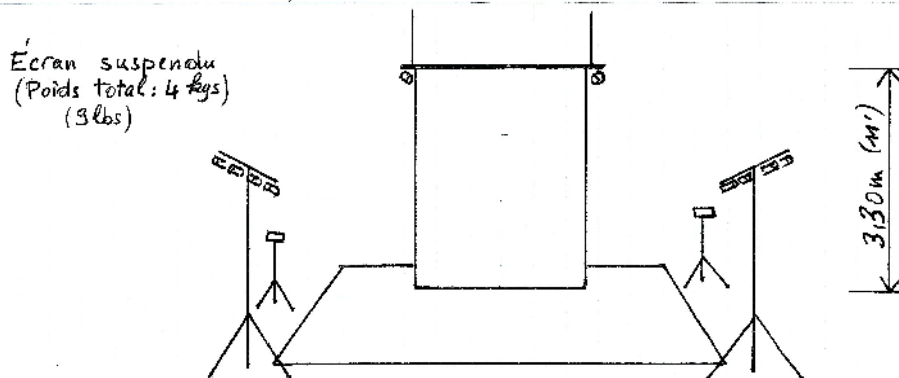

fiche technique

Public :	tout public à partir de 7 ans
Durée :	50 minutes
Nombre de spectateurs :	jusqu'à 150 personnes
Aire de jeu :	largeur 7 m X profondeur 5 m (23' X 17') Hauteur 3,30m (11') Il est possible de jouer dans un espace plus réduit, nous consulter. Obscurité complète sur scène et dans la salle, plancher lisse
Éclairage, sonorisation :	nous apportons notre matériel, 2 prises de courant normales (15A) suffisent
Installation :	4 heures
Démontage :	1 heure 30

VUE DE FACE

VUE EN PLAN