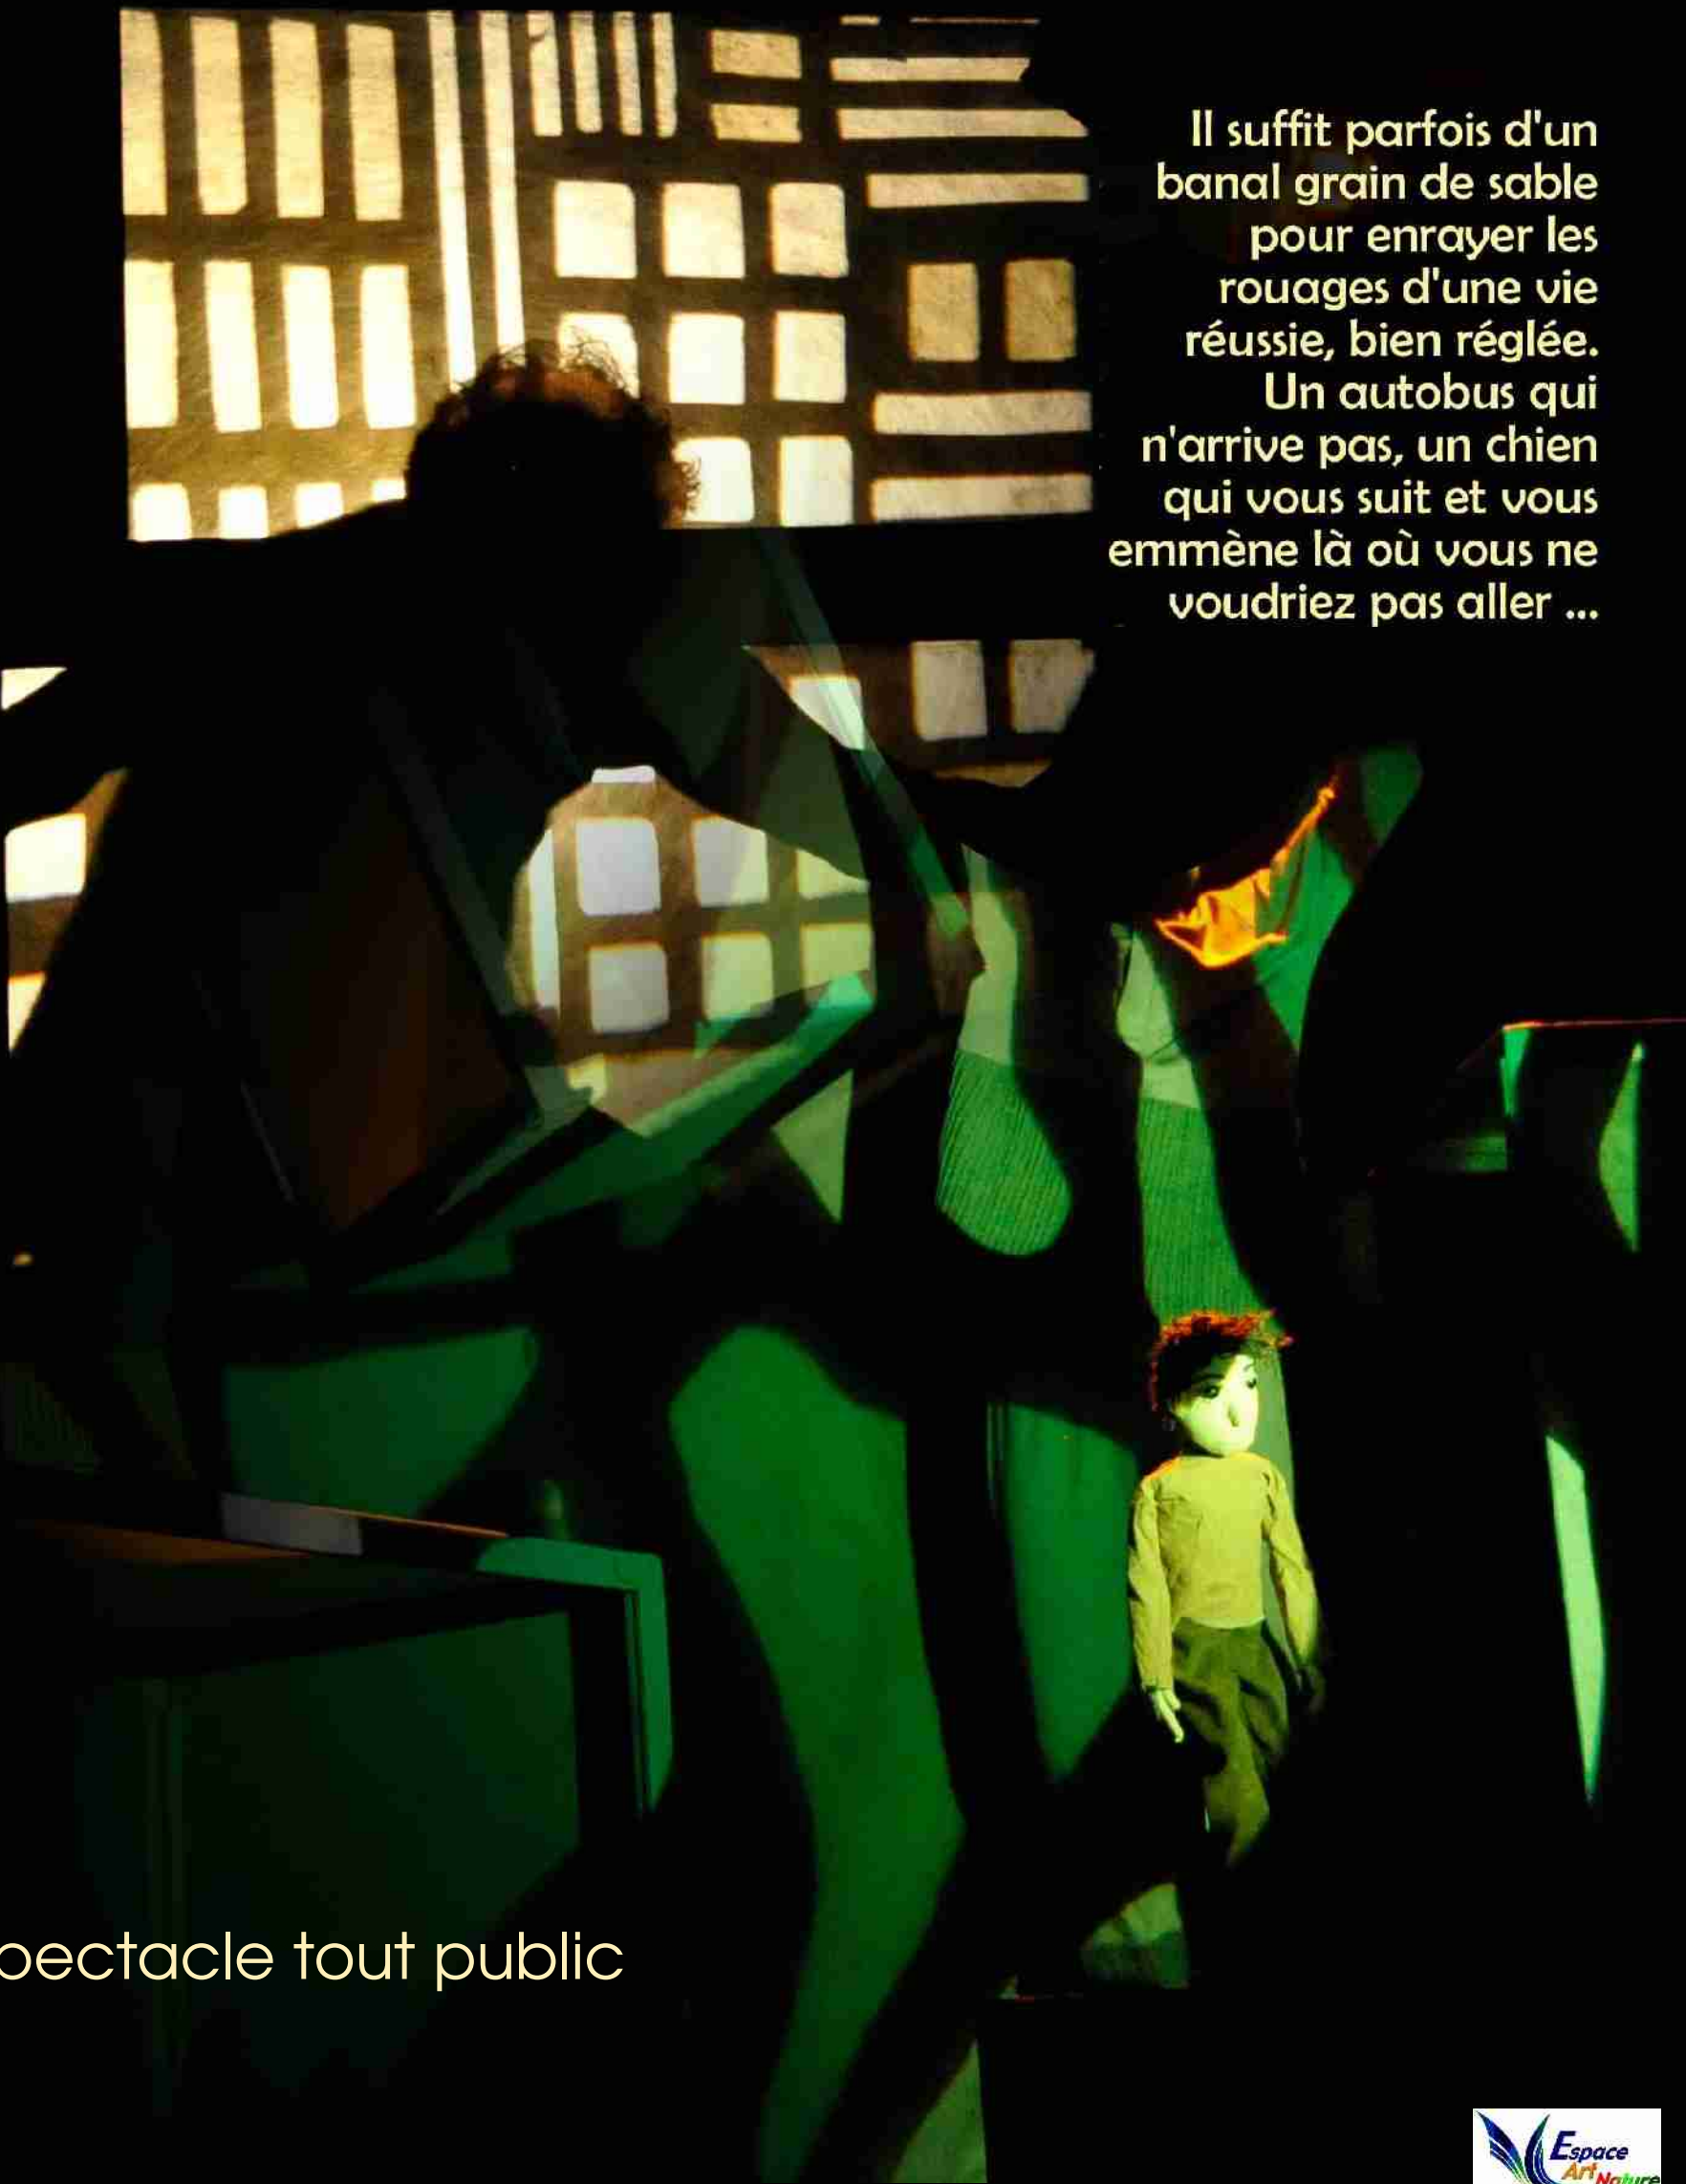

*le chemin qui marche*

présente

# LES MÉTAMORPHOSES D'ADALBERT

spectacle d'objets, de marionnettes et d'ombres

Il suffit parfois d'un banal grain de sable pour enrayer les rouages d'une vie réussie, bien réglée. Un autobus qui n'arrive pas, un chien qui vous suit et vous emmène là où vous ne voudriez pas aller ...

Spectacle tout public