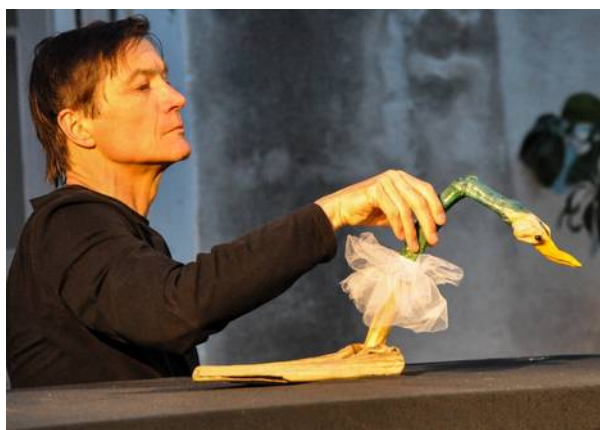

# Tragédie de Canard !

13 mn

*Spectacle solo humoristique*

**Artiste de ballet malchanceux, ou disons plutôt distrait, ce bout de bois nommé Canard est bien plus qu'une branche, il saura vite vous en persuader !**

2015 , présenté au OUF ! festival Off Casteliers et au festival du conte et de la légende Innucadie Natashquan / 2017 Fête des Bois flottés Sainte Anne des Monts, Festival de marionnettes de Québec / 2018 SpringWorks Puppet Mini-Festival Ontario

**Interprète : Pierre Bérerd**