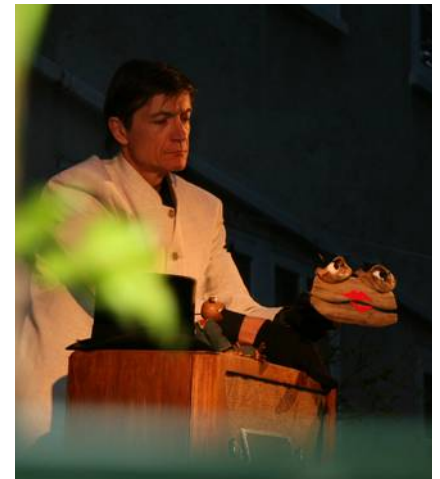

# Swing Grenouilles

12 mn

*Numéro pour deux grenouilles ... ou presque !*

Un concert de grenouilles comme jamais vous n'en avez entendu. Plus qu'un concert, c'est Broadway qui vient jusqu'à vous !

*Présenté en 2017 : Fête des Bois flottés Sainte Anne des Monts, Festival de marionnettes de Québec / 2018 SpringWorks Puppet Mini-Festival Ontario*

**Interprète : Pierre Béreud**

**Fiche technique :** spectacle sur table

**Public :** Tout public

**Aire de jeu :** 4m X 3m environ

Intérieur et extérieur

**Éclairage, sonorisation :** nous apportons notre matériel - une prise de courant 120V

**Installation :** 30 mn

**Nombre de spectateurs :** 100 personnes

**Démontage :** 10 mn

LE CHEMIN  
qui MARCHE

652 rue des Érables NEUVILLE (QC) G0A 2R0 418-876-2209

lecheminquimarche@espaceartnature.com

www.espaceartnature.com/chemin.htm <http://espaceartnature.com/le-chemin-qui-marche/>