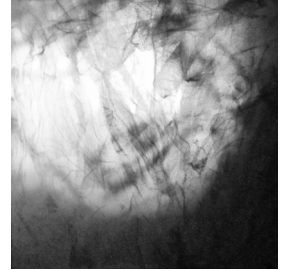

# La montagne secrète

À partir du roman de Gabrielle Roy

LE CHEMIN  
qui MARCHE

**Tout public**  
**à partir de 9 ans**  
**55 min**

## Un tableau vivant - récit, objets, vitraux de papier.

La soif de beauté et de plénitude d'un être fasciné autant que tourmenté par la couleur, l'eau, la vie. Dans le Grand Nord, l'histoire de Pierre Cadourai, artiste-peintre, de son vrai nom René Richard.